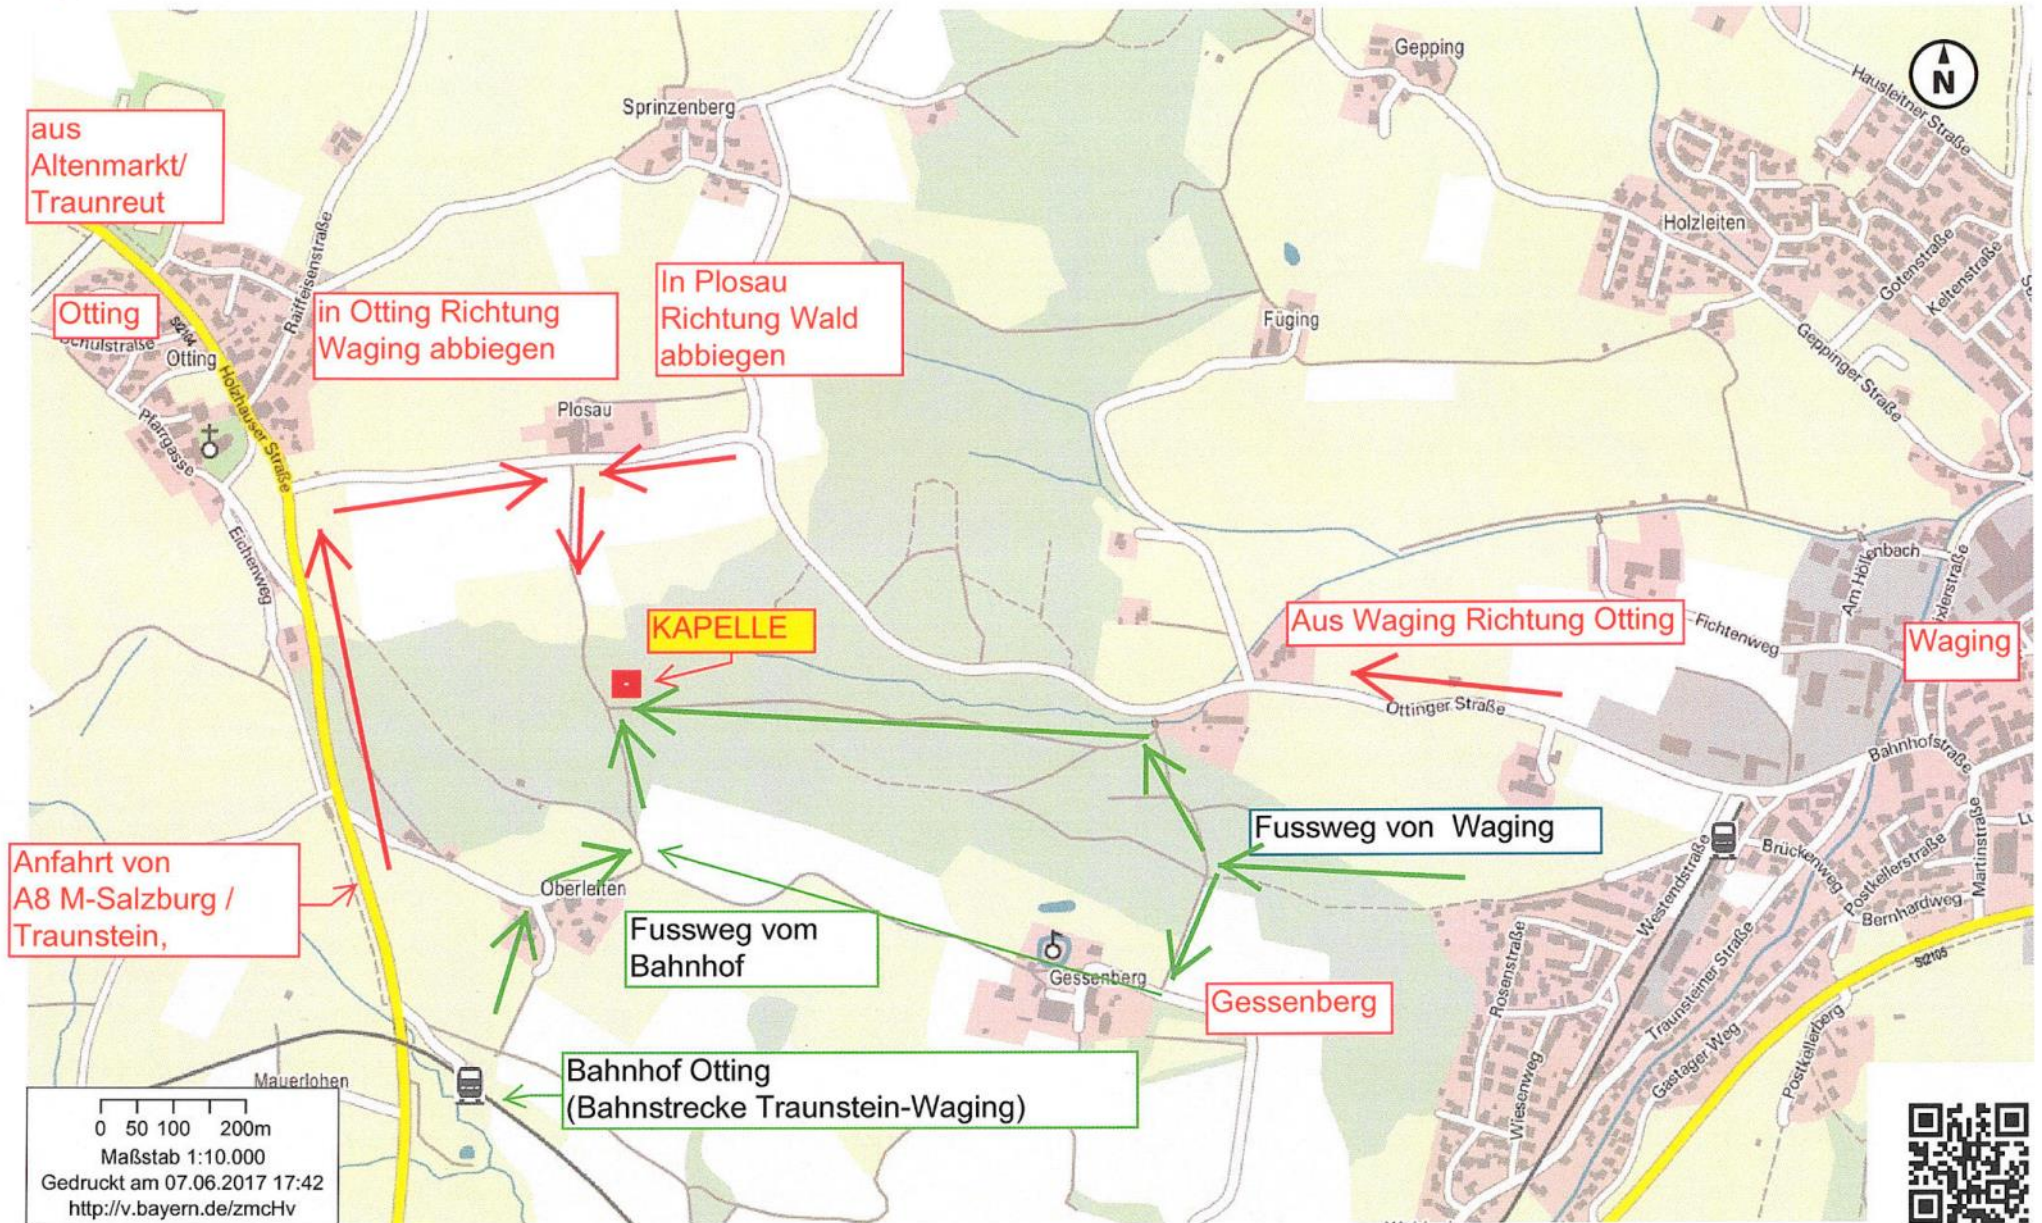

München-
Wasserburg-
Traunreut-
Waging

WAGING AM SEE

A8 Ausfahrt
Siegdsdorf
Richtung
Traunstein

0 2 4 6 8km
Maßstab 1:500.000
Gedruckt am 07.06.2017 17:35
<http://v.bayern.de/yyRgV>

0 200 400 600 800m
 Maßstab 1:25.000
 Gedruckt am 07.06.2017 17:41
<http://v.bayern.de/3XV8N>

Anfahrt von
A8 M-Salzburg /
Traunstein,

0 50 100 200m
Maßstab 1:10.000
Gedruckt am 07.06.2017 17:42
<http://v.bayern.de/zmcHv>