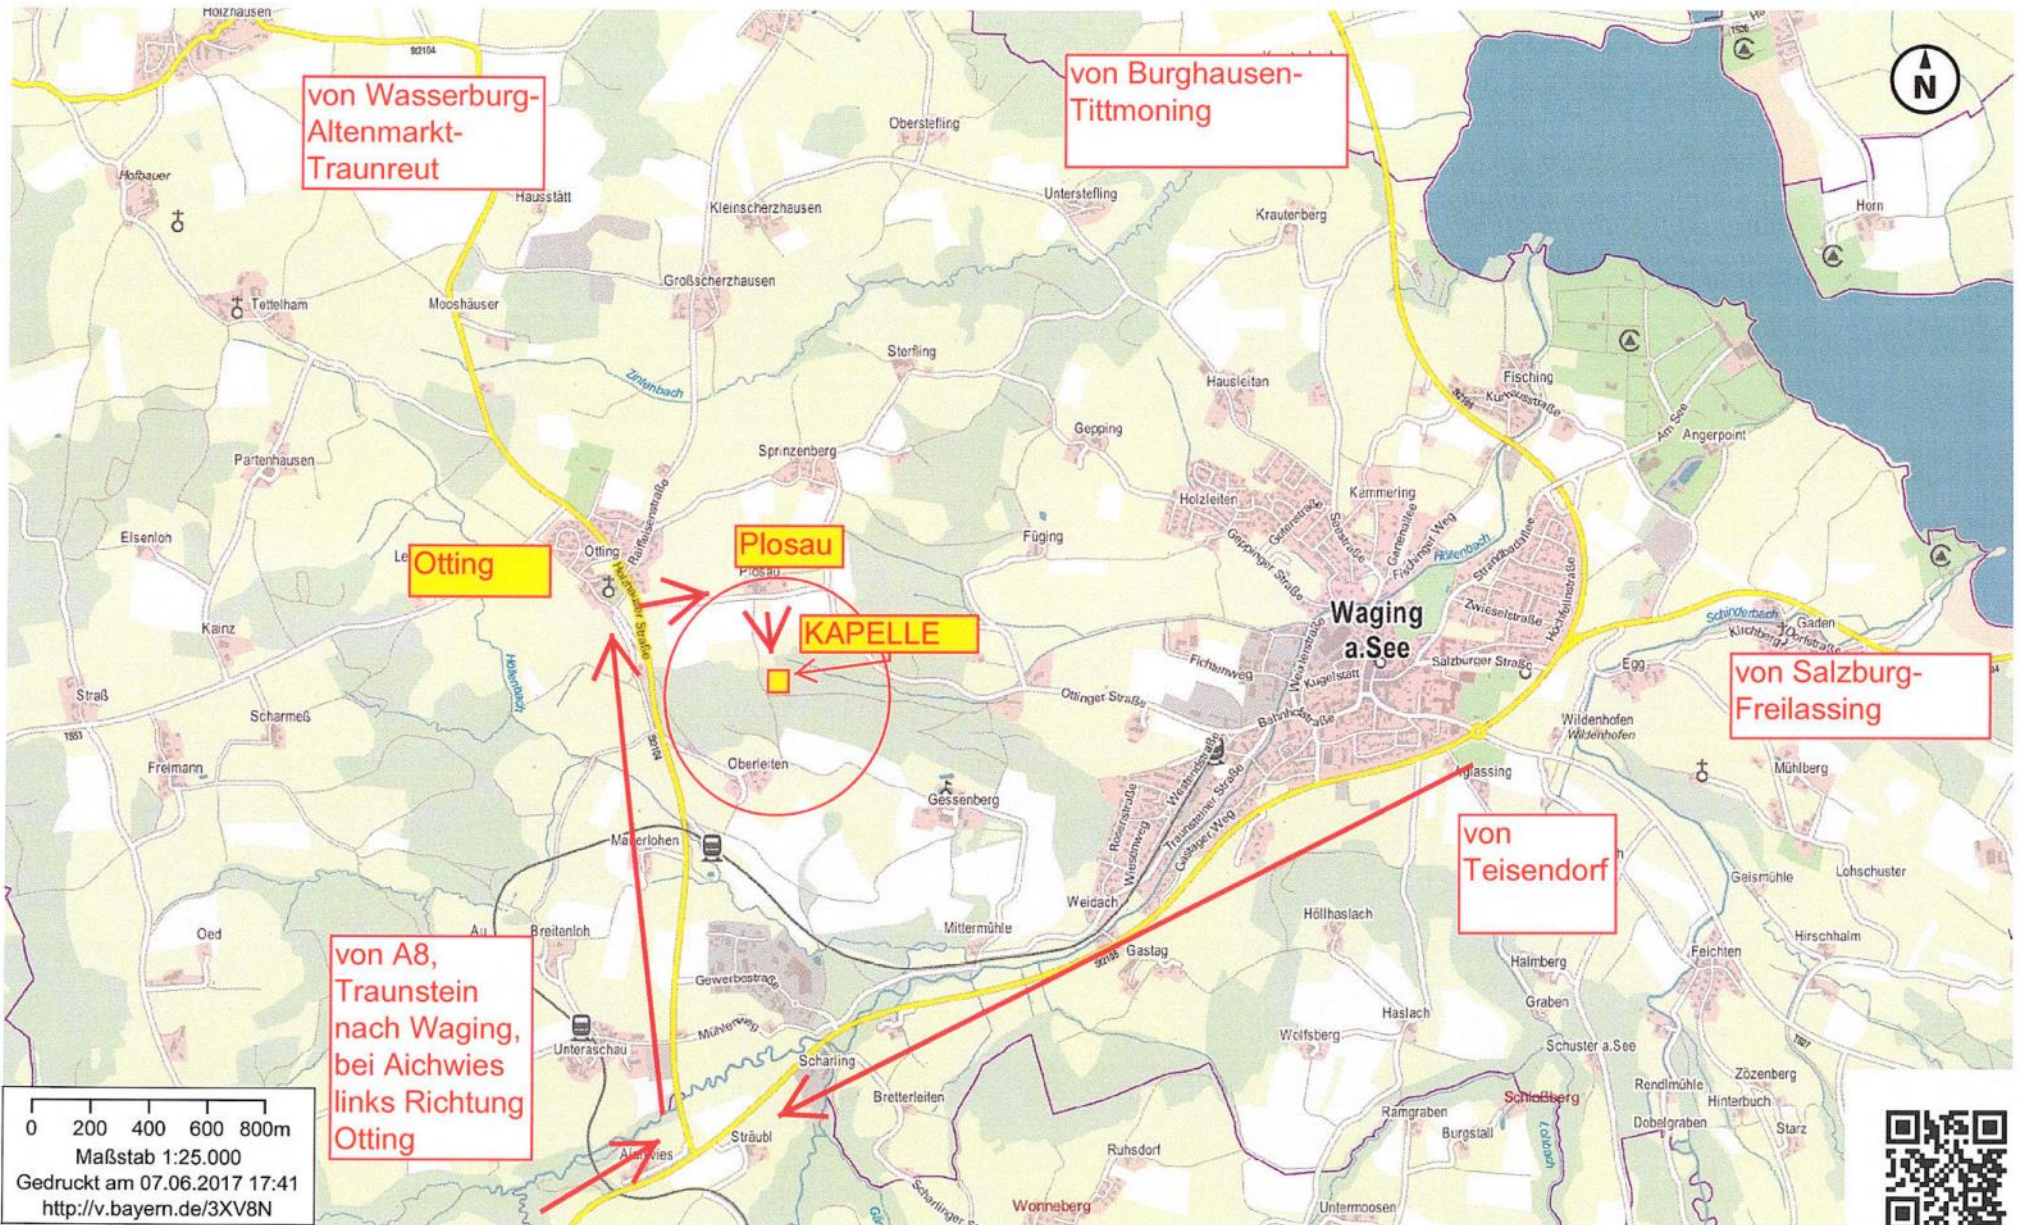

München-
Wasserburg-
Traunreut-
Waging

WAGING AM SEE

A8 Ausfahrt
Siegdsdorf
Richtung
Traunstein

0 2 4 6 8km
Maßstab 1:500.000
Gedruckt am 07.06.2017 17:35
<http://v.bayern.de/yyRgV>

0 200 400 600 800m
 Maßstab 1:25.000
 Gedruckt am 07.06.2017 17:41
<http://v.bayern.de/3XV8N>

Anfahrt von
A8 M-Salzburg /
Traunstein,

0 50 100 200m
Maßstab 1:10.000
Gedruckt am 07.06.2017 17:42
<http://v.bayern.de/zmcHv>